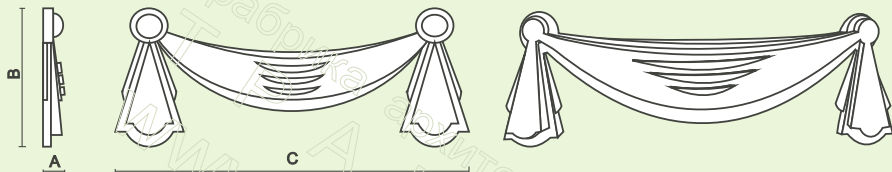

ДИ01

Габариты любые

ДИ02

Габариты любые

ДИ03

Габариты любые

ДИ04

ДИ05

Возможно изготовление нестандартных изделий: вывесок, цифр ,логотипов, театральных декораций, орнаментов и др.

КАФЕ “ИВАН ДА МАРЬЯ”

Габариты любые

Габариты любые

Габариты любые

Объемная фигура

Плоская фигура

Объемная фигура

Объемная фигура

Объемная фигура

Объемная фигура

Габариты любые

Габариты любые

Габариты любые