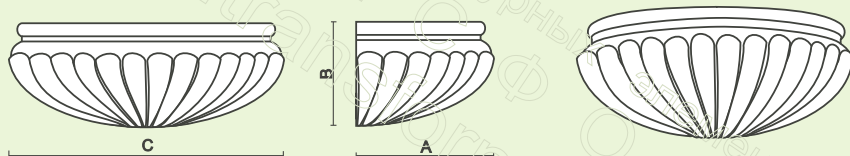

ДИ01

Габариты любые

ДИ02

Габариты любые

ДИ03

Габариты любые

ДИ04

ДИ05

Возможно изготовление нестандартных изделий: вывесок, цифр ,логотипов, театральных декораций, орнаментов и др.

КАФЕ “ИВАН ДА МАРЬЯ”

Габариты любые

Габариты любые

Габариты любые

Объемная фигура

Плоская фигура