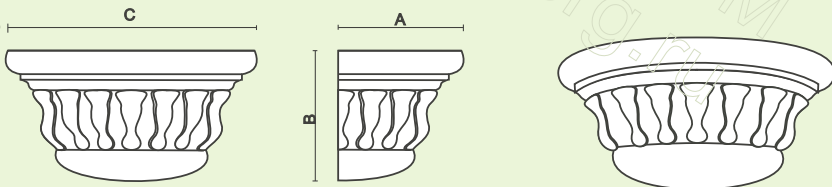

ДИ01

Габариты любые

ДИ02

Габариты любые

ДИ03

Габариты любые

ДИ04

ДИ05

Возможно изготовление нестандартных изделий: вывесок, цифр ,логотипов, театральных декораций, орнаментов и др.

КАФЕ “ИВАН ДА МАРЬЯ”

Габариты любые

Габариты любые

Габариты любые

Объемная фигура

Плоская фигура