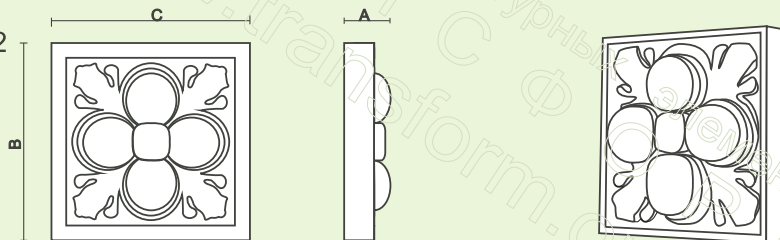

ДИ01

Габариты любые

ДИ02

Габариты любые

ДИ03

Габариты любые

ДИ04

ДИ05

Возможно изготовление нестандартных изделий: вывесок, цифр ,логотипов, театральных декораций, орнаментов и др.

КАФЕ “ИВАН ДА МАРЬЯ”

Габариты любые

Габариты любые

Габариты любые

Объемная фигура

Плоская фигура

Объемная фигура

Объемная фигура

Объемная фигура

Объемная фигура

Габариты любые

Габариты любые

Габариты любые